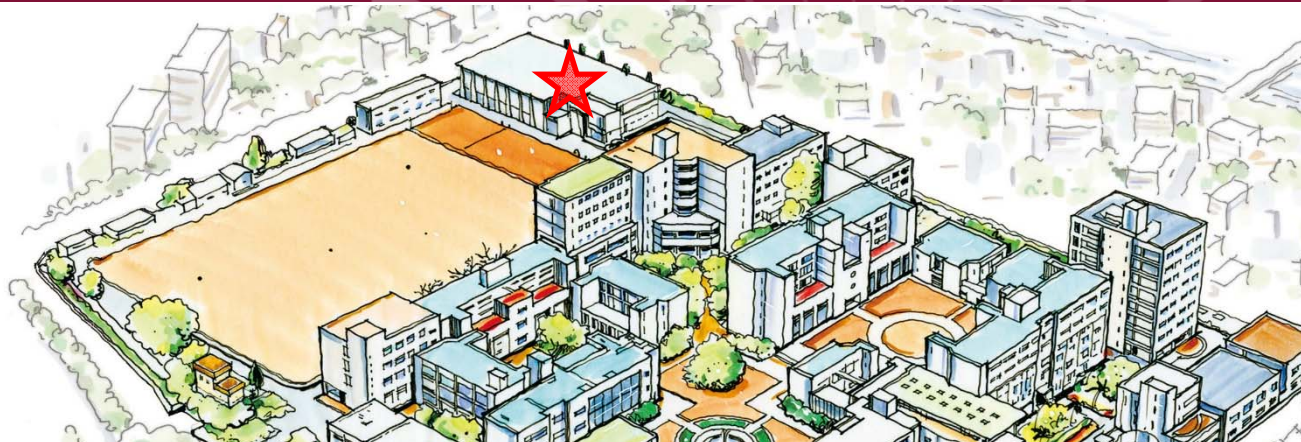

★ 今後予定している対象スペース

- 利用者
主に芸術工学部の学生が利用。
- 室面積
863m²
- 施設の特徴
正課の授業やクラブ活動で使用。
- 周辺施設
クラブ活動施設, 運動場